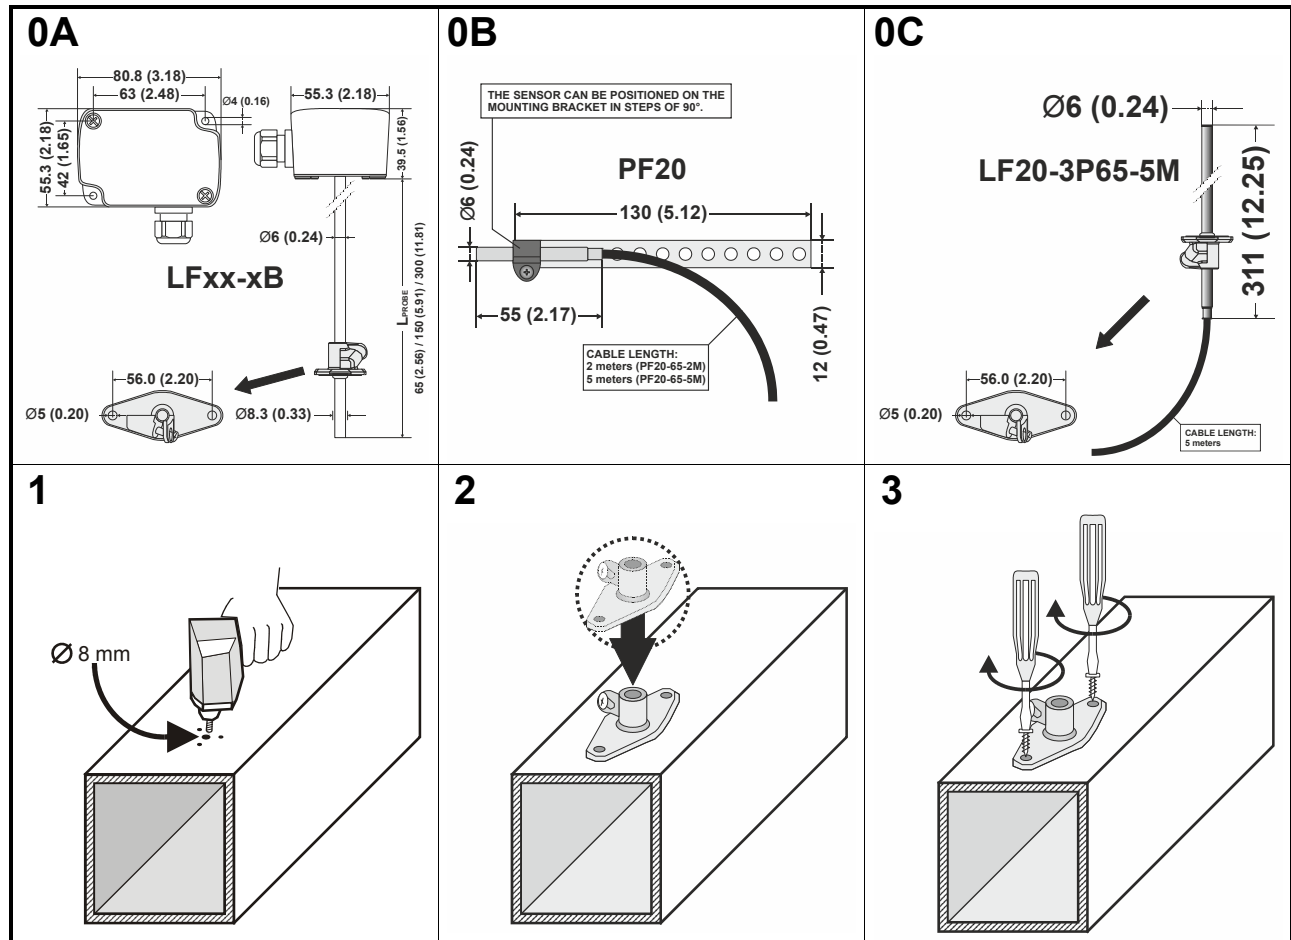

LF0, LF00, LF10, LF20, PF20

MOUNTING INSTRUCTIONS

Automation and Control Solutions

Honeywell GmbH
Böblinger Strasse 17
71101 Schönaich, Germany
Phone +49 (0) 7031 637 01
Fax +49 (0) 7031 637 740
<http://ecc.emea.honeywell.com>